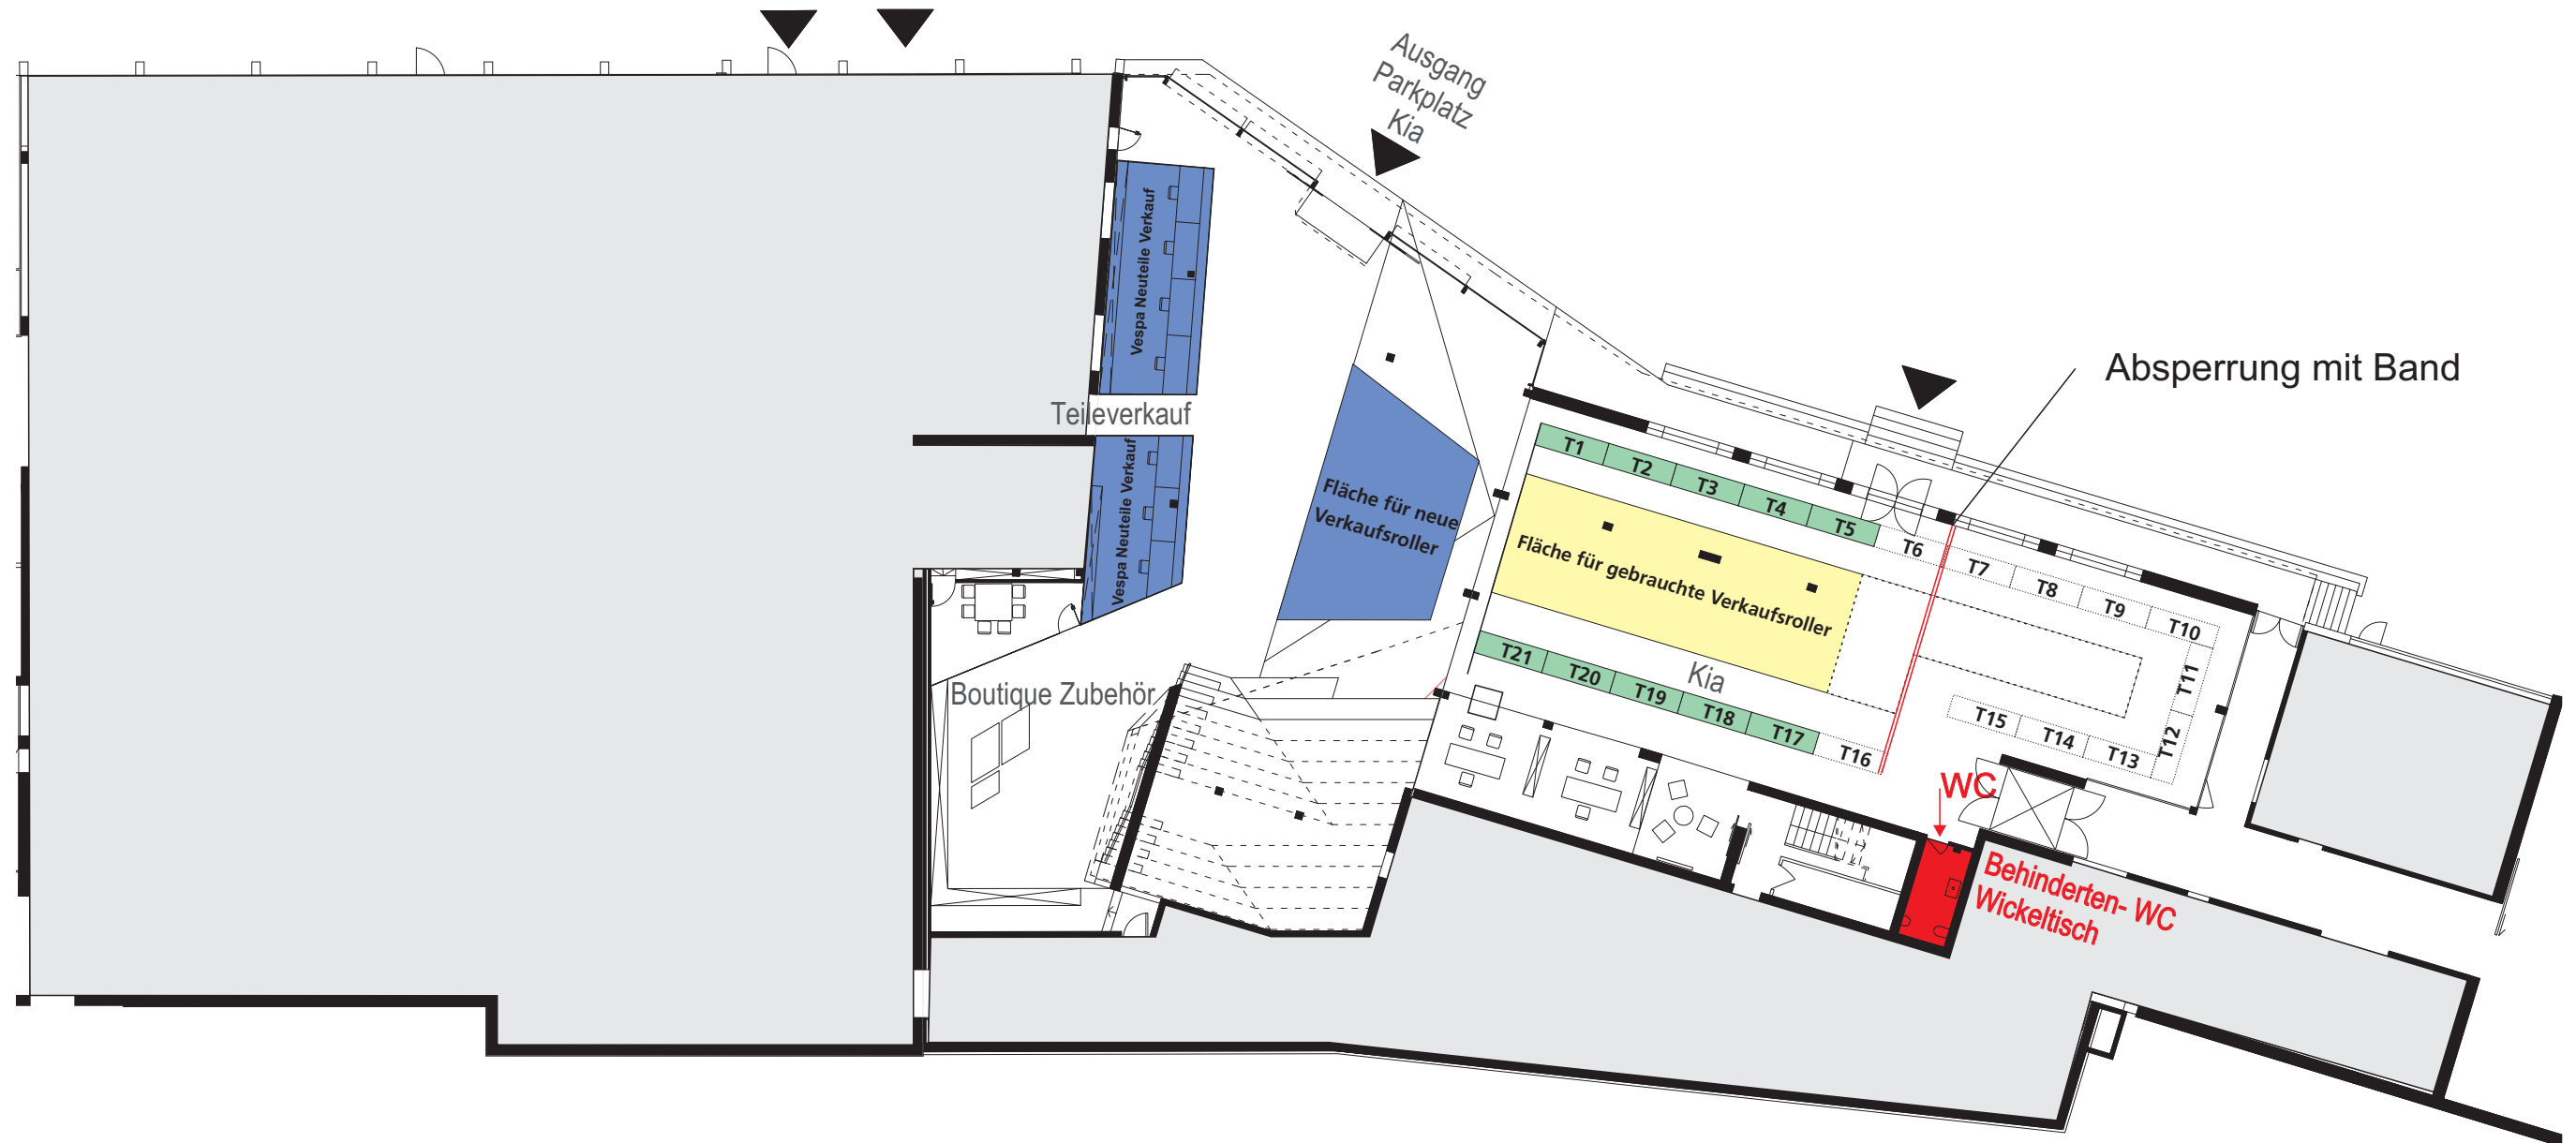

# Aufstellungsplan Customshow 2019 Autohaus Meisinger Völs Obergeschoss

100x		1.8mx1.8m	Ausstellerfläche Privat		Bereits belegt
15x		4mx3m	Ausstellerfläche Händler		

Autohaus Meisinger M 1:250

Stand: 12.10.2018

# Aufstellungsplan Customshow 2019 Autohaus Meisinger Völs Untergeschoss

21x  2mx0,8m Verkaufstische T1-T21  Bereits belegt

Autohaus Meisinger M 1:250

Stand: 12.10.2018