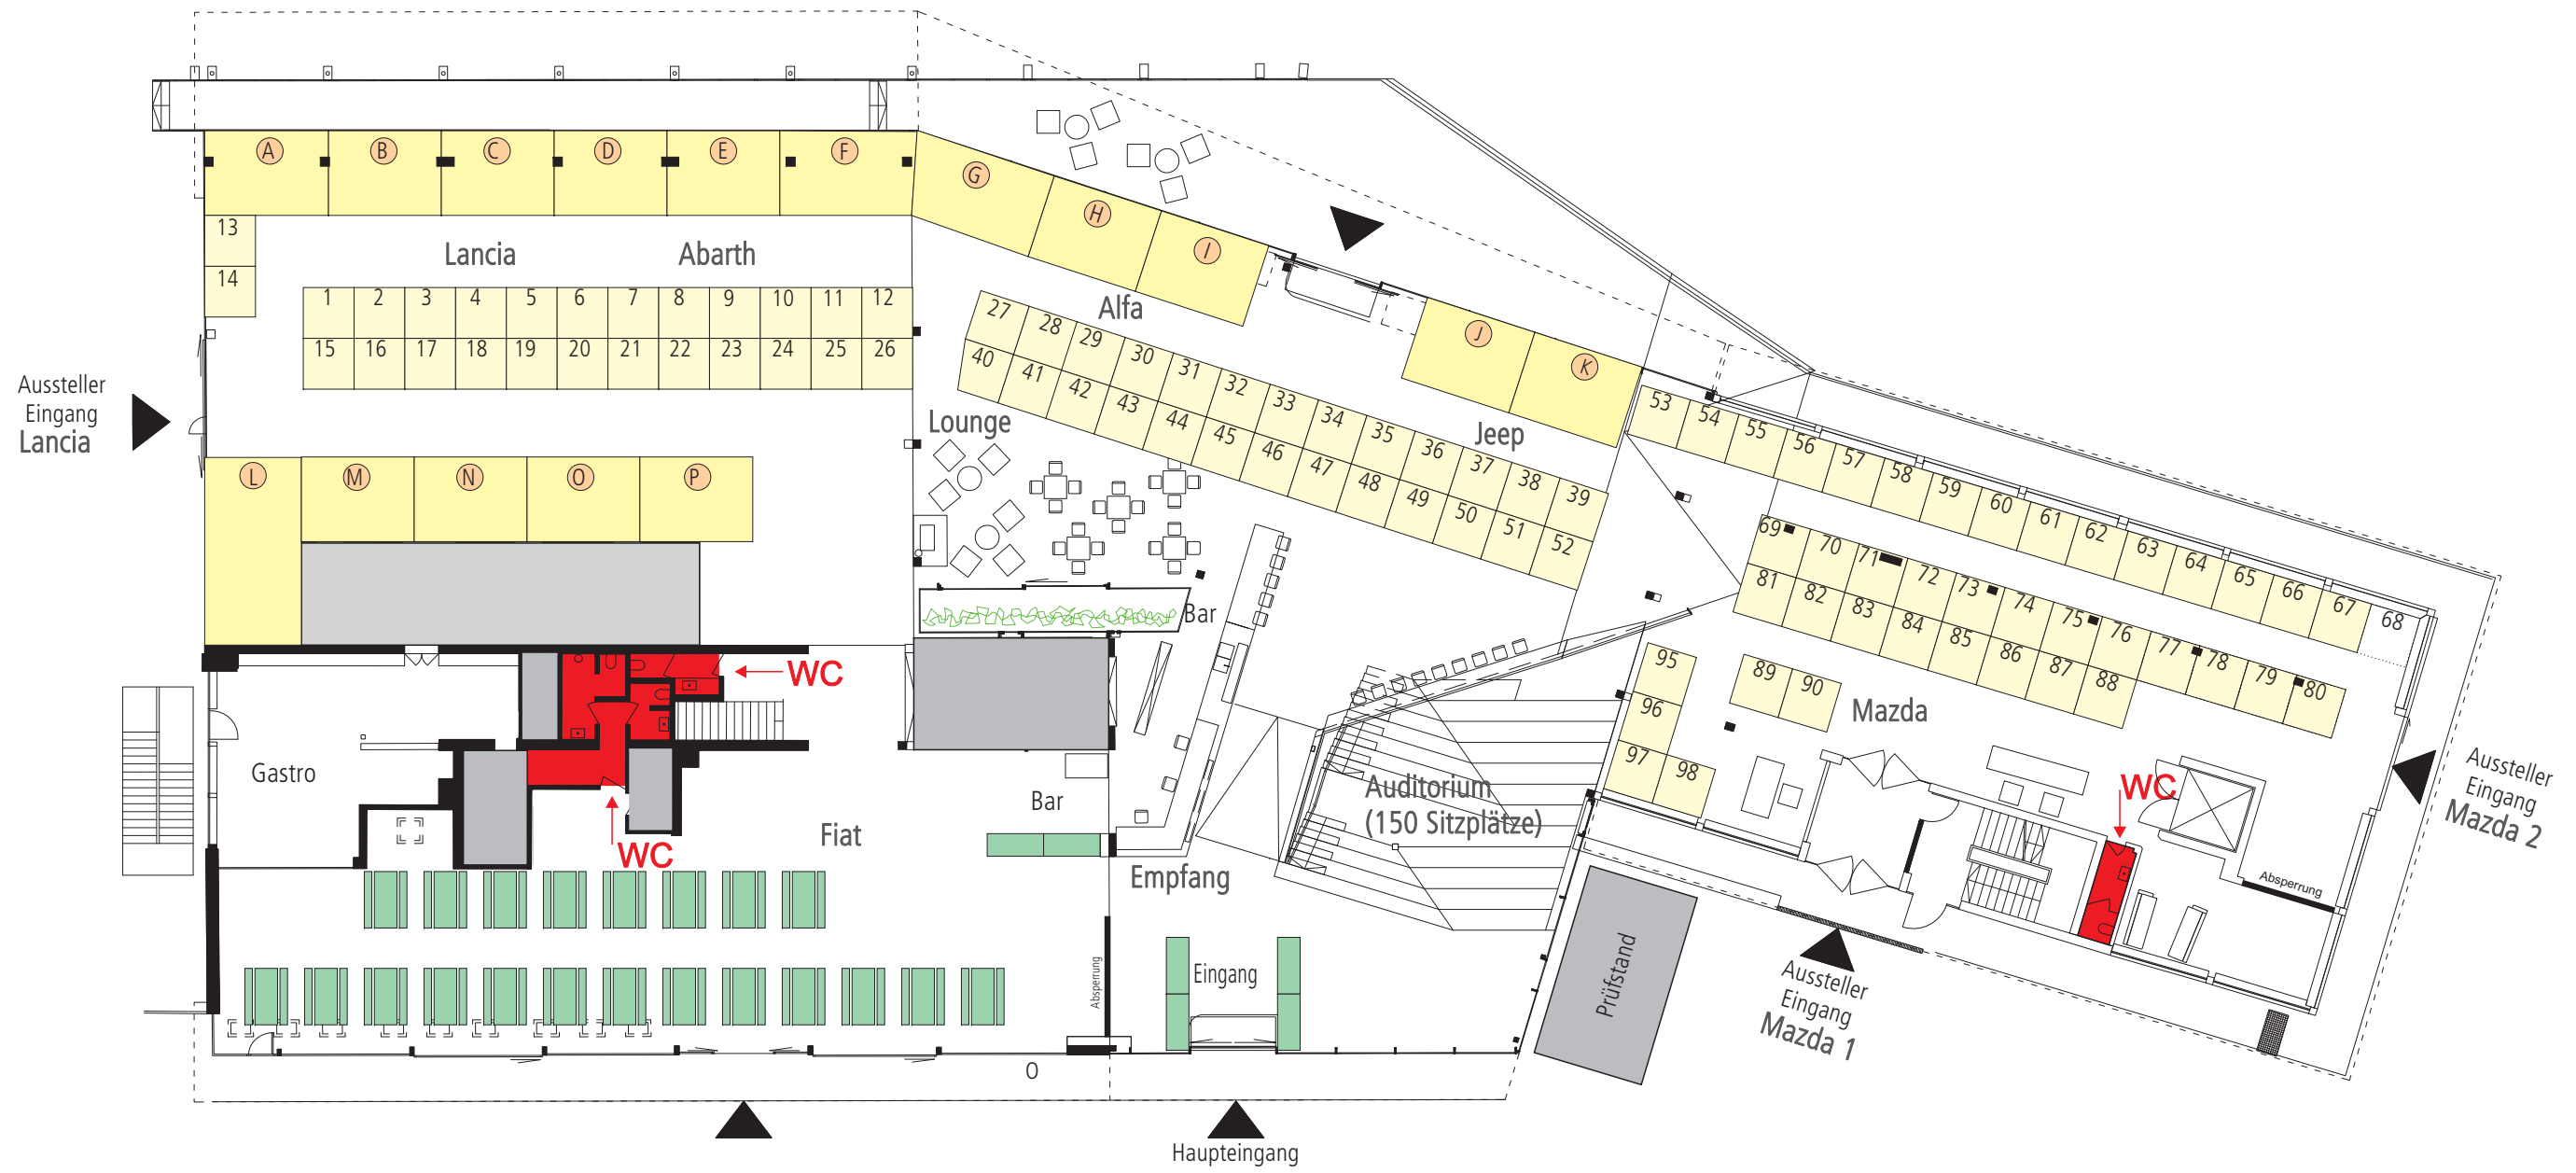

# Aufstellungsplan Customshow 2019 Autohaus Meisinger Völs Obergeschoss

100x		1.8mx1.8m	Ausstellerfläche Privat		Bereits belegt
15x		4mx3m	Ausstellerfläche Händler		

Autohaus Meisinger M 1:250

Stand: 12.10.2018

# Aufstellungsplan Customshow 2019 Autohaus Meisinger Völs Untergeschoss

21x  2mx0,8m Verkaufstische T1-T21  Bereits belegt

Autohaus Meisinger M 1:250

Stand: 12.10.2018